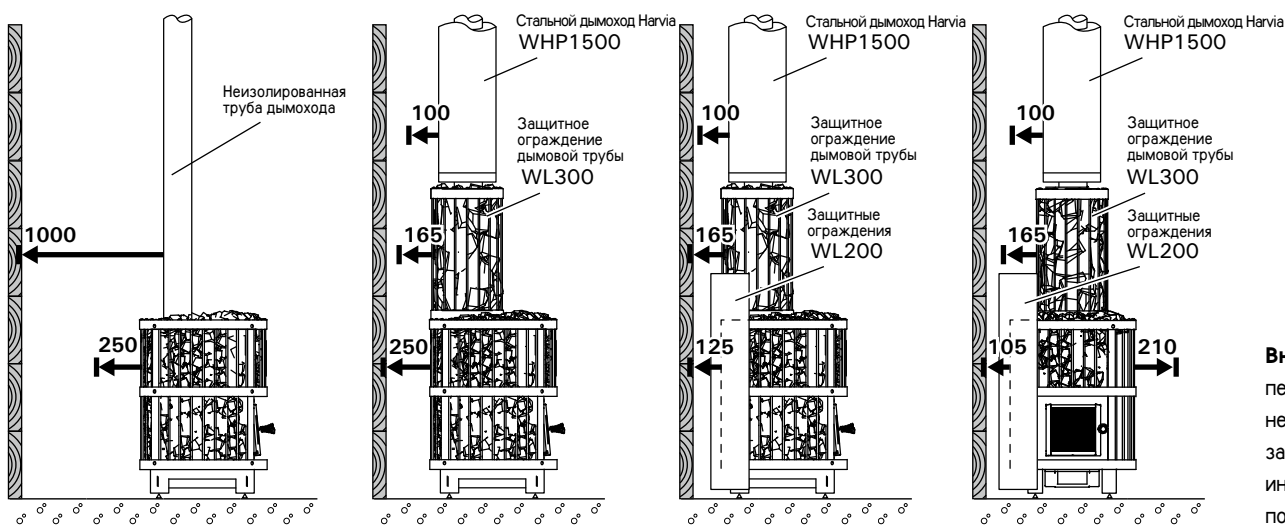

Внимание! Пол перед каменкой необходимо защитить. См. инструкцию по установке и эксплуатации.

Региональный дилер:

HARVIA

Естественное благополучие.

Контактная информация:

Harvia Ltd., P.O. Box 12, FI-40951 Muurame, FINLAND
Тел. +358 207 464 000, Факс +358 207 464 090
harvia@harvia.fi, www.harviasauna.com