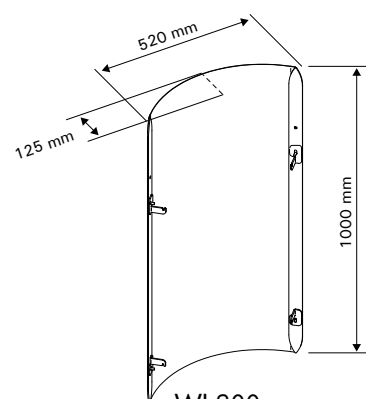

Дополнительное оборудование для дровяных каменок Harvia Legend

Защитное ограждение дымовой трубы Legend

Дровяная каменка Legend может быть снабжена ограждением дымовой трубы, заполняемым камнями. При использовании защитного ограждения дымовой трубы безопасное расстояние до нее может быть заметно меньше, так как большая часть теплового излучения поглощается камнями. Изделие имеет элегантный внешний вид и практично в эксплуатации, так как водой можно поливать гораздо большую площадь. Изделие может устанавливаться на всех дровяных каменках Legend со стальными дымоходами Harvia. Размеры: диаметр 300 мм, высота 560 мм, масса камней: приблизительно 40 кг.

Защитные ограждение и основание Legend

Защитное ограждение Legend значительно снижает требования к безопасным расстояниям. Количество совместно монтируемых элементов может варьироваться от 1 до 3 по мере необходимости. Защитные элементы позволяют уменьшить безопасное расстояние вдвое с каждой из защищаемых сторон. Изделие может использоваться совместно с любыми дровяными каменками Legend. Защитные элементы изготавливаются из окрашенного в черный цвет металлического листа. Размеры: ширина 520 мм, глубина 125 мм и высота 1000 мм, масса 6,7 кг.

WL200
Запатентованный дизайн (UCD).

Защитное основание Legend изготавливается из стального листа с алюминий-цинковым покрытием и также окрашивается в черный цвет. Защитное основание используется, например, когда каменка устанавливается на кафельном полу с гидроизоляцией. Размеры: ширина 470 мм, глубина 665 мм и высота 48–65 мм, масса 8,5 кг.