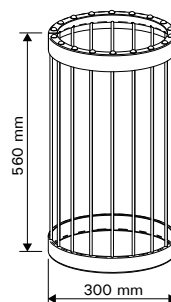

Дополнительное оборудование для дровяных каменок Harvia Legend

Защитное ограждение дымовой трубы Legend

Дровяная каменка Legend может быть снабжена ограждением дымовой трубы, заполняемым камнями. При использовании защитного ограждения дымовой трубы безопасное расстояние до нее может быть заметно меньше, так как большая часть теплового излучения поглощается камнями. Изделие имеет элегантный внешний вид и практично в эксплуатации, так как водой можно поливать гораздо большую площадь. Изделие может устанавливаться на всех дровяных каменках Legend со стальными дымоходами Harvia. Размеры: диаметр 300 мм, высота 560 мм, масса камней: приблизительно 40 кг.

WL300
Запатентованный дизайн (UCD).

Защитные ограждение и основание Legend

Защитное ограждение Legend значительно снижает требования к безопасным расстояниям. Количество совместно монтируемых элементов может варьироваться от 1 до 3 по мере необходимости. Защитные элементы позволяют уменьшить безопасное расстояние вдвое с каждой из защищаемых сторон. Изделие может использоваться совместно с любыми дровяными каменками Legend. Защитные элементы изготавливаются из окрашенного в черный цвет металлического листа. Размеры: ширина 520 мм, глубина 125 мм и высота 1000 мм, масса 6,7 кг.