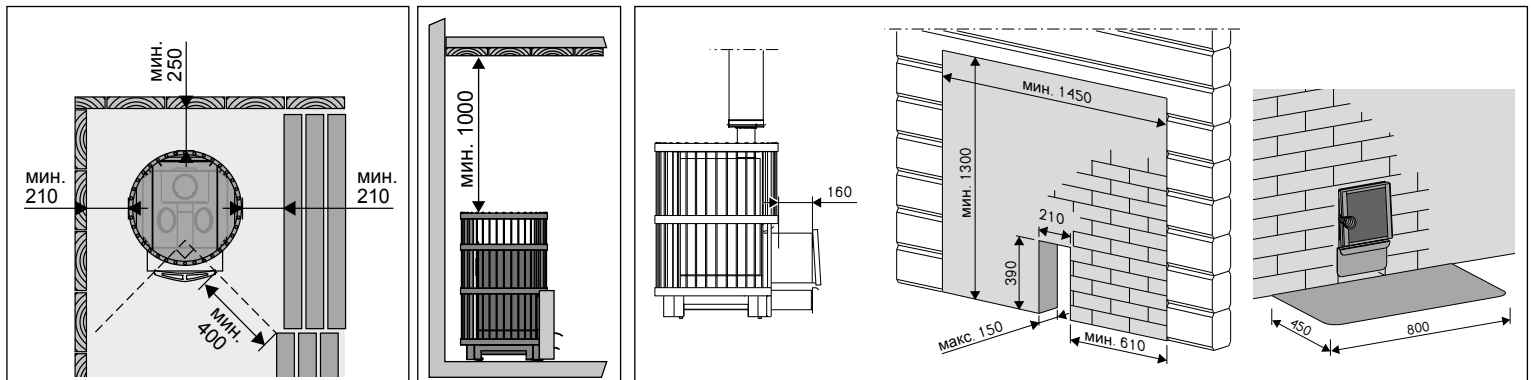

Безопасные расстояния (в миллиметрах)

Установка каменки Legend 150 SL и Legend 240 SL