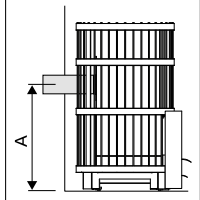

Размер парилки сауны – от 15 до 30 м³,
 максимальное количество камней – 260 кг.
 Габариты: ширина 600 мм, глубина 780 мм,
 высота 1040 мм
 Корпус каменки и стальной каркас имеют
 регулируемые ножки.

Безопасные расстояния (в миллиметрах)

Установка каменки Legend 150 SL и Legend 240 SL

Установка каменки Legend Duo

Все модели Legend:

Присоединение каменки к каменному дымоходу (в миллиметрах).

	A
Legend 150	560
Legend 240	560
Legend 300	690

	X	A	B	C	D
Legend 150	180 ± 5	830	1000	1380	1570
Legend 240	200 ± 5	950	1080	1510	1640
Legend 300	210 ± 5	1140	1280	1700	1840