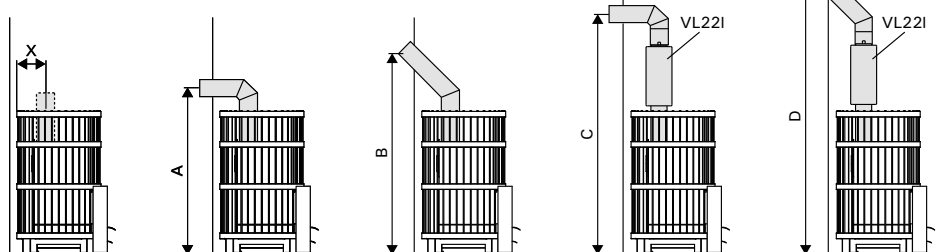

Размер парилки сауны – от 15 до 30 м³,
 максимальное количество камней – 260 кг.
 Габариты: ширина 600 мм, глубина 780 мм,
 высота 1040 мм
 Корпус каменки и стальной каркас имеют
 регулируемые ножки.

Безопасные расстояния (в миллиметрах)

Установка каменки Legend 150 SL и Legend 240 SL

Установка каменки Legend Duo

Все модели Legend:

Присоединение каменки к каменному дымоходу (в миллиметрах).

	A
Legend 150	560
Legend 240	560
Legend 300	690

	X	A	B	C	D
Legend 150	180 ± 5	830	1000	1380	1570
Legend 240	200 ± 5	950	1080	1510	1640
Legend 300	210 ± 5	1140	1280	1700	1840