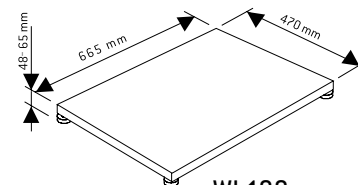

Размер парилки сауны – от 15 до 30 м³,
 максимальное количество камней – 260 кг.
 Габариты: ширина 600 мм, глубина 780 мм,
 высота 1040 мм
 Корпус каменки и стальной каркас имеют
 регулируемые ножки.

Безопасные расстояния (в миллиметрах)

WL300
Запатентованный дизайн (UCD).

Защитные ограждение и основание Legend

Защитное ограждение Legend значительно снижает требования к безопасным расстояниям. Количество совместно монтируемых элементов может варьироваться от 1 до 3 по мере необходимости. Защитные элементы позволяют уменьшить безопасное расстояние вдвое с каждой из защищаемых сторон. Изделие может использоваться совместно с любыми дровяными каменками Legend. Защитные элементы изготавливаются из окрашенного в черный цвет металлического листа. Размеры: ширина 520 мм, глубина 125 мм и высота 1000 мм, масса 6,7 кг.

WL200
Запатентованный дизайн (UCD).

Защитное основание Legend изготавливается из стального листа с алюминий-цинковым покрытием и также окрашивается в черный цвет. Защитное основание используется, например, когда каменка устанавливается на кафельном полу с гидроизоляцией. Размеры: ширина 470 мм, глубина 665 мм и высота 48–65 мм, масса 8,5 кг.