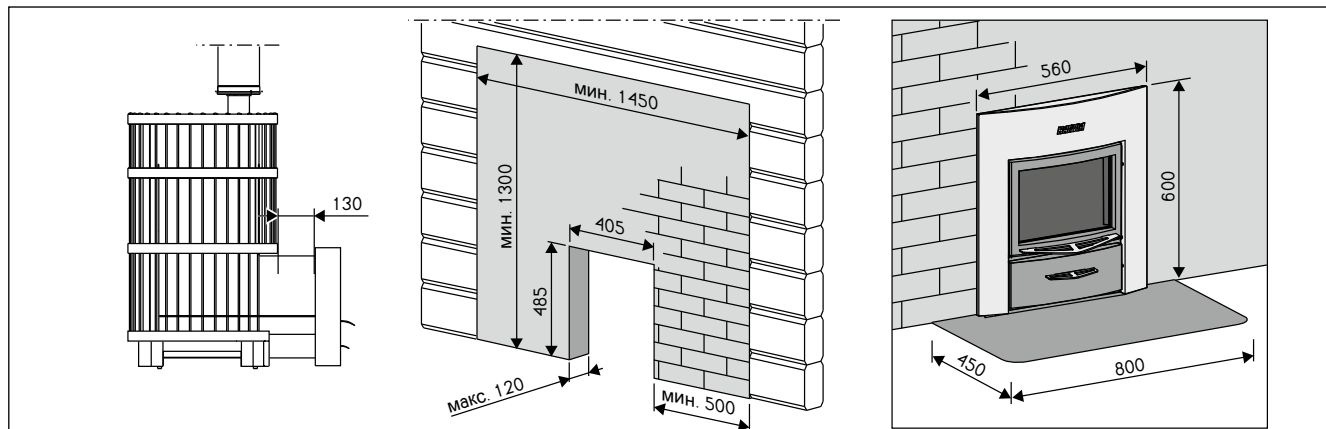

Установка каменки Legend Duo